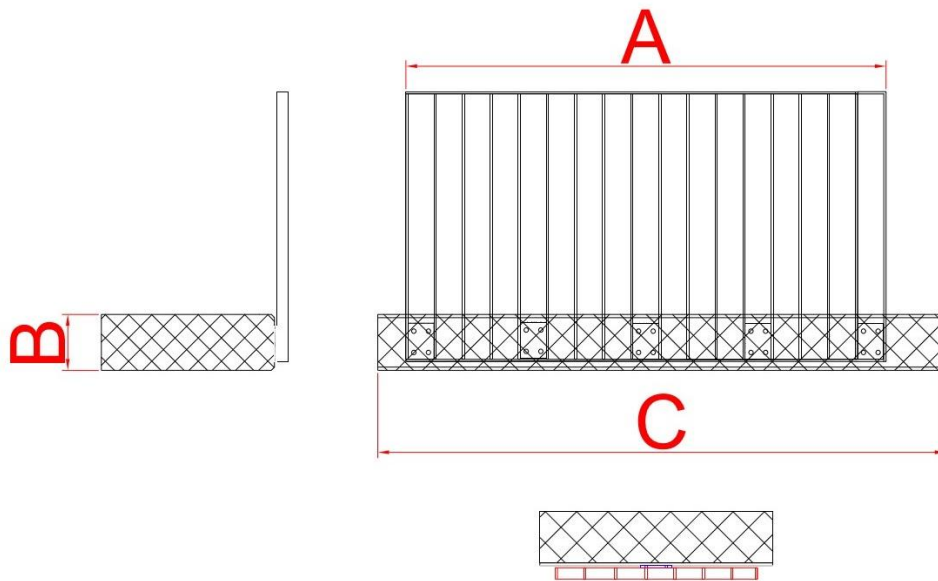

Magixia

Fiche de prise de mesure garde-corps à barreaudage Acier - Inox

A					
B					
C					

	40x8	50x8	60x8	Plein	Tube
Acier					
Inox					

Teinte	
Galvanisation	
Duplex	

Observation: